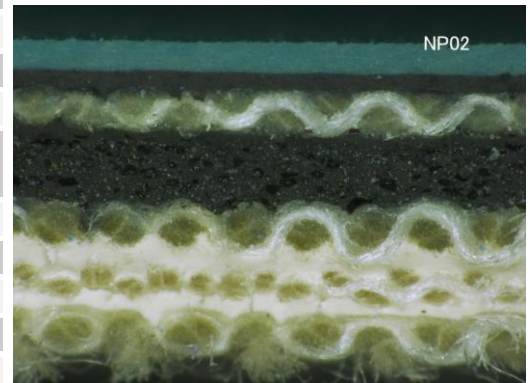

## NP02, mantilla No Pack neutra

### NP02, características

- ✚ Capa compresible de celda cerrada.
- ✚ Alimentación de banda neutra para moderado control de tensión de la misma..
- ✚ Diseñada para usarse en prensas tipo deck y torres que requieren alimentación de banda de papel neutro.
- ✚ Superficie rectificada para obtener una máxima transferencia de tinta.
- ✚ Fácil de limpiar por reducción de los efectos linting y piling.

#### Información técnica

Color	Verde claro	
Goma superficial	Selección de Nitrilos	
Terminación superficial	Rectificada	
Rugosidad Superficial (Ra)	2.1 µm	
Capa compresible	Celda cerrada	
Espesor nominal	2.10 – 2.13mm	2.15 – 2.18mm
Dureza Shore A	81°	
Micro Dureza	62°	
% Elongación	< 1.0%	