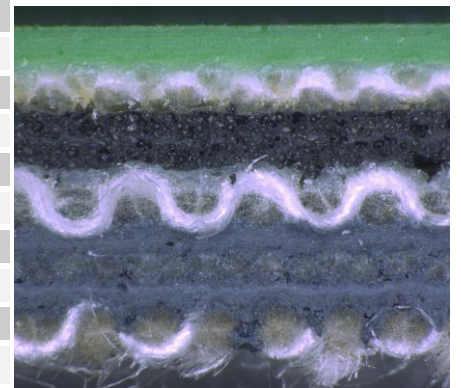

Kinyo
VIRGINIA INC.

S3415

Logre sus metas con mantillas Kinyo!

Kinyo S3415 mantilla para impresión en prensas planas

S3415 Características:

- ✚ Fortaleza, estabilidad y mayor vida en prensa a través de mejoras en la capacidad de absorción de golpes/impactos y rápida recuperación del calibre.
- ✚ Capa compresible de celda cerrada de mayor espesor con capas estabilizadoras de tipo duro que permiten la excelente reproducción de punto y rápida recuperación a los golpes.
- ✚ Compuestos de superficie más fuertes para mayor durabilidad, reducción en marcas en los bordes y resistencia a los químicos.
- ✚ Superficie semi pulida para obtener puntos de impresión mas duros.
- ✚ Excelente transferencia de tinta y despegue de los pliegos impresos.
- ✚ Diseñada para múltiples trabajos en prensas planas.
- ✚ 4 telas de algodón, con fuertes fibras de alta resistencia a la tensión.

Technical Data	
Color	Verde
Superficie	Mezcla de nitrilos resistentes a los químicos
Perfil superficial	Semi-pulida
Rugosidad superficial (Ra)	1.1µm
Capas compresibles	Closed cell - medium compressibility
Espesor nominal	1.93 – 1.98 mm
Dureza Shore A	81°
Micro dureza	63.5°
Elongacion	< 1.0% stretch